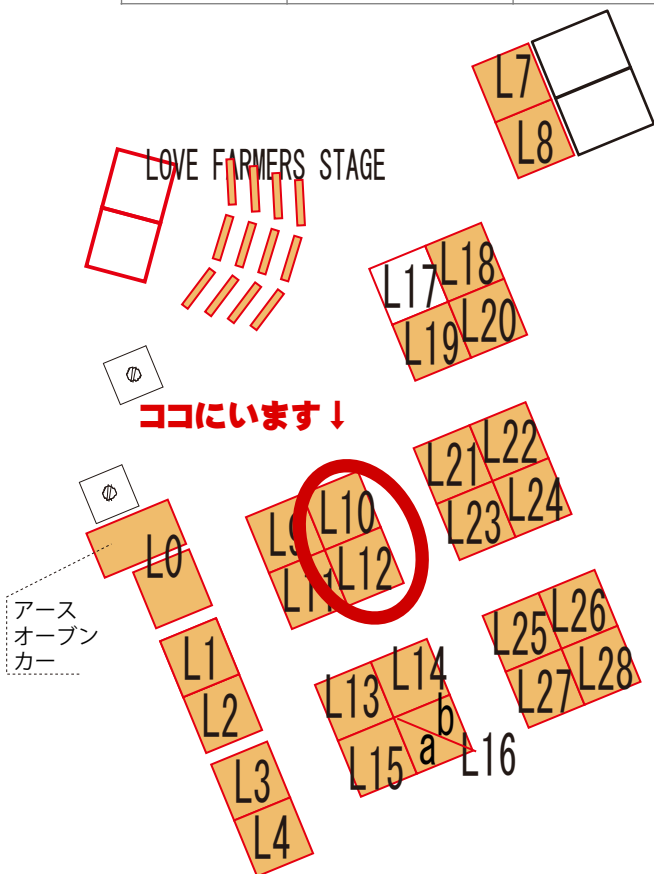

ラブファーマーズマーケット

(アースガーデン2017秋～代々木クラフトフェア) 出店レイアウト図

【日時】2017年10月28日(土)29日(日) 10:00-17:00 (出店)

【会場】代々木公園 イベント広場

〒150-0041 東京都渋谷区神南2丁目(代々木公園B 地区) アースガーデン運営本部

	搬入		搬出	
	車両	手持ち	車両	手持ち
10/28(土)	7:00 - 8:30	7:30~9:00	×	17:00~
10/29(日)	×	8:00~9:30	18:30 -	17:00~

出店者リスト

- L0 トーゾバ
- L1 いただきます食堂
- L2 魚屋
- L3 LE VIN NATURE
- L4 ニコルのフォレストキッチン
- L7 オリジナルTシャツ亀吉
- L8 ナマケモノ倶楽部 ※じねん道 (29(日)のみ0.5)
- L9 ルンプラーナ (28(土)のみ) / 自然村 たなごころ~掌~ (29(日)のみ)
- L10 綾部里山交流大学「人生探求学科」
- L11 Organic caféごばん
- L12 綾部里山交流大学「人生探求学科」
- L13 みやもと山
- L14 光郷城 畑懐
- L15 無農薬茶の北川園 ※ マロニエ(29(日)のみ 0.5)
- L16 a. マイラブファーム b.カトラリーボックス
- L17 休憩用テント
- L18 ときがわ都市農山村交流協議会(28(土)のみ) / 29(日)休憩用テント
- L19 伊豆南有機ネット(28(土)のみ) / 29(日)休憩用テント
- L20 NPO法人伊豆未来塾(28(土)のみ) / オーガニックデイ(29(日)のみ)
- L21 ヤマギシの村
- L22 ~日本の香り~ 天然香木工房
- L23 NPO法人APLA
- L24 スワラジ
- L25 学生団体FaVo ※荒木農場 (29(日)のみ 0.5)
- L26 Ragri(ラグリ)
- L27 Ragri(ラグリ)
- L28 Ragri(ラグリ)

アースガーデン17秋_会場レイアウト_全体

テント 29台 (ステージテント 2台含)

【お問い合わせ】

現場責任者:種まき大作戦実行委員会
ハッタケンタロー
090-3818-7324
taemaki@tanemaki.jp